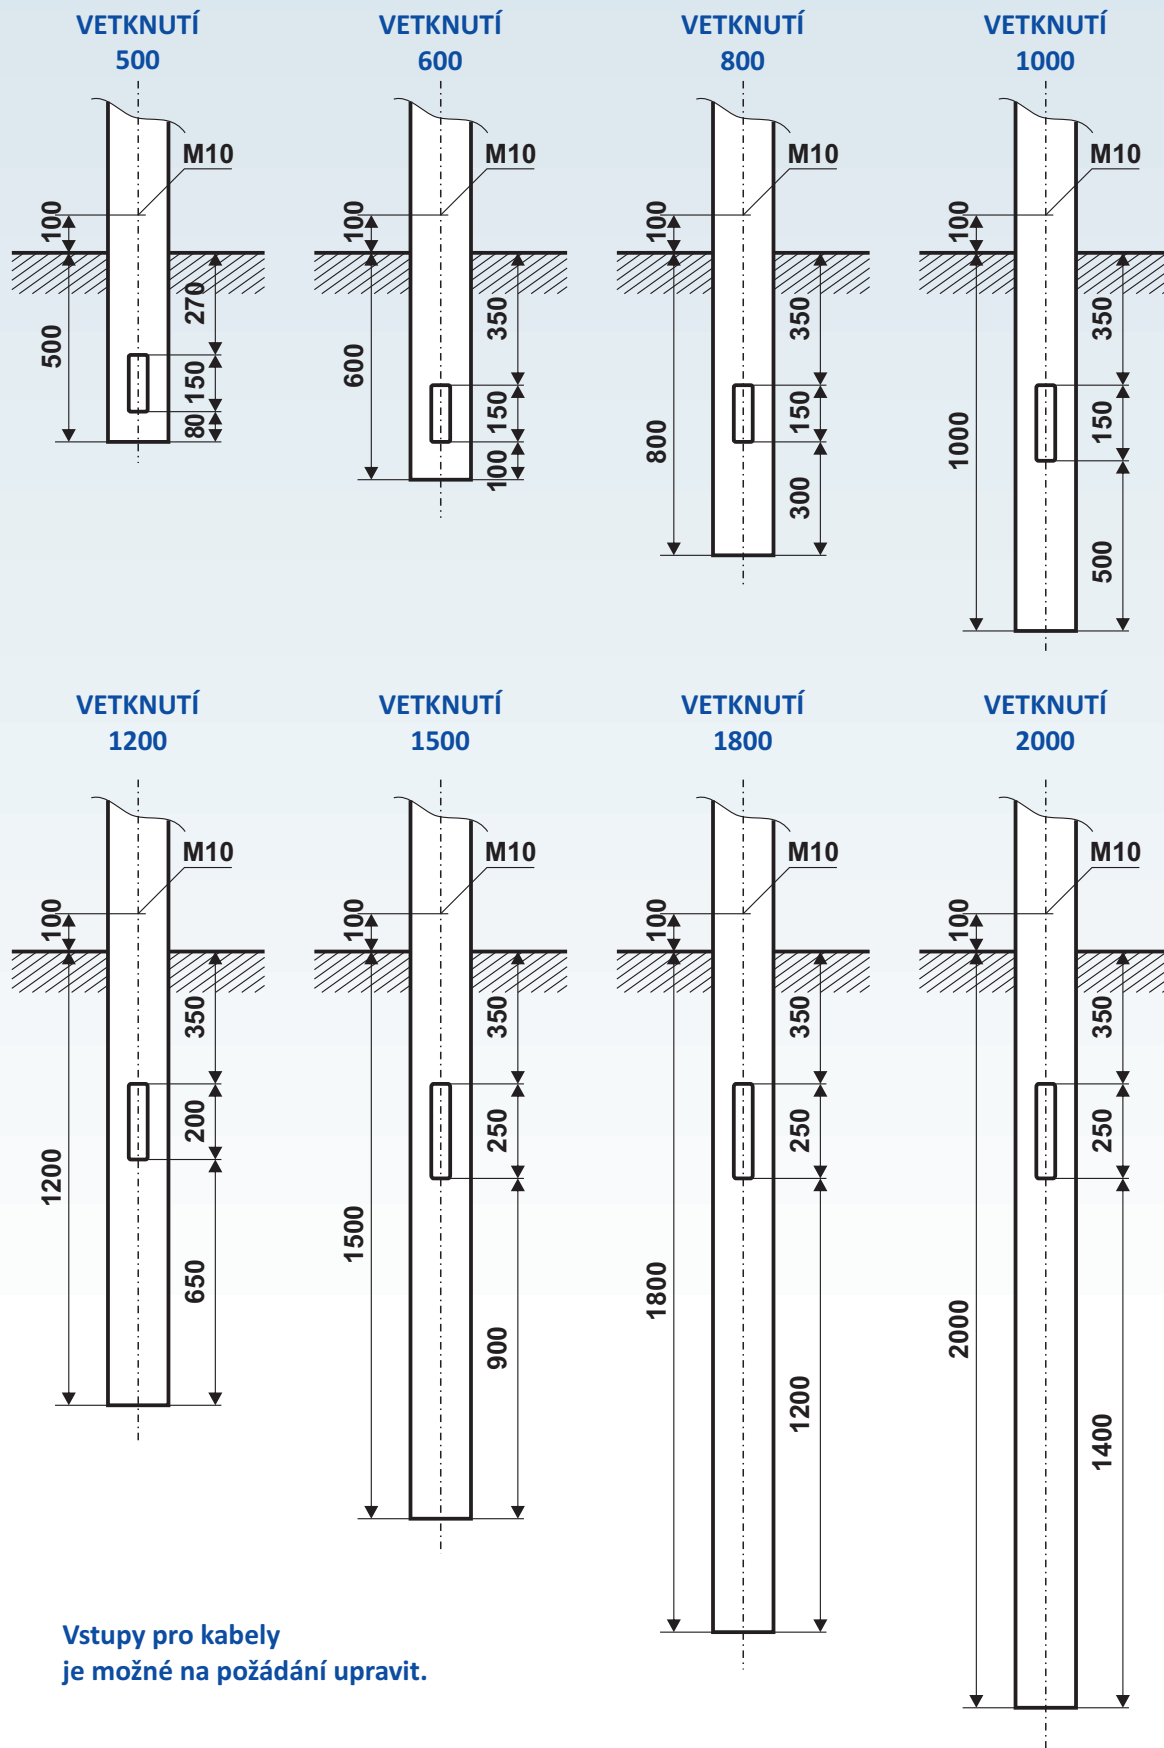

### Rozměry vetknutého dřívku stožáru

Vstupy pro kabely  
 je možné na požádání upravit.